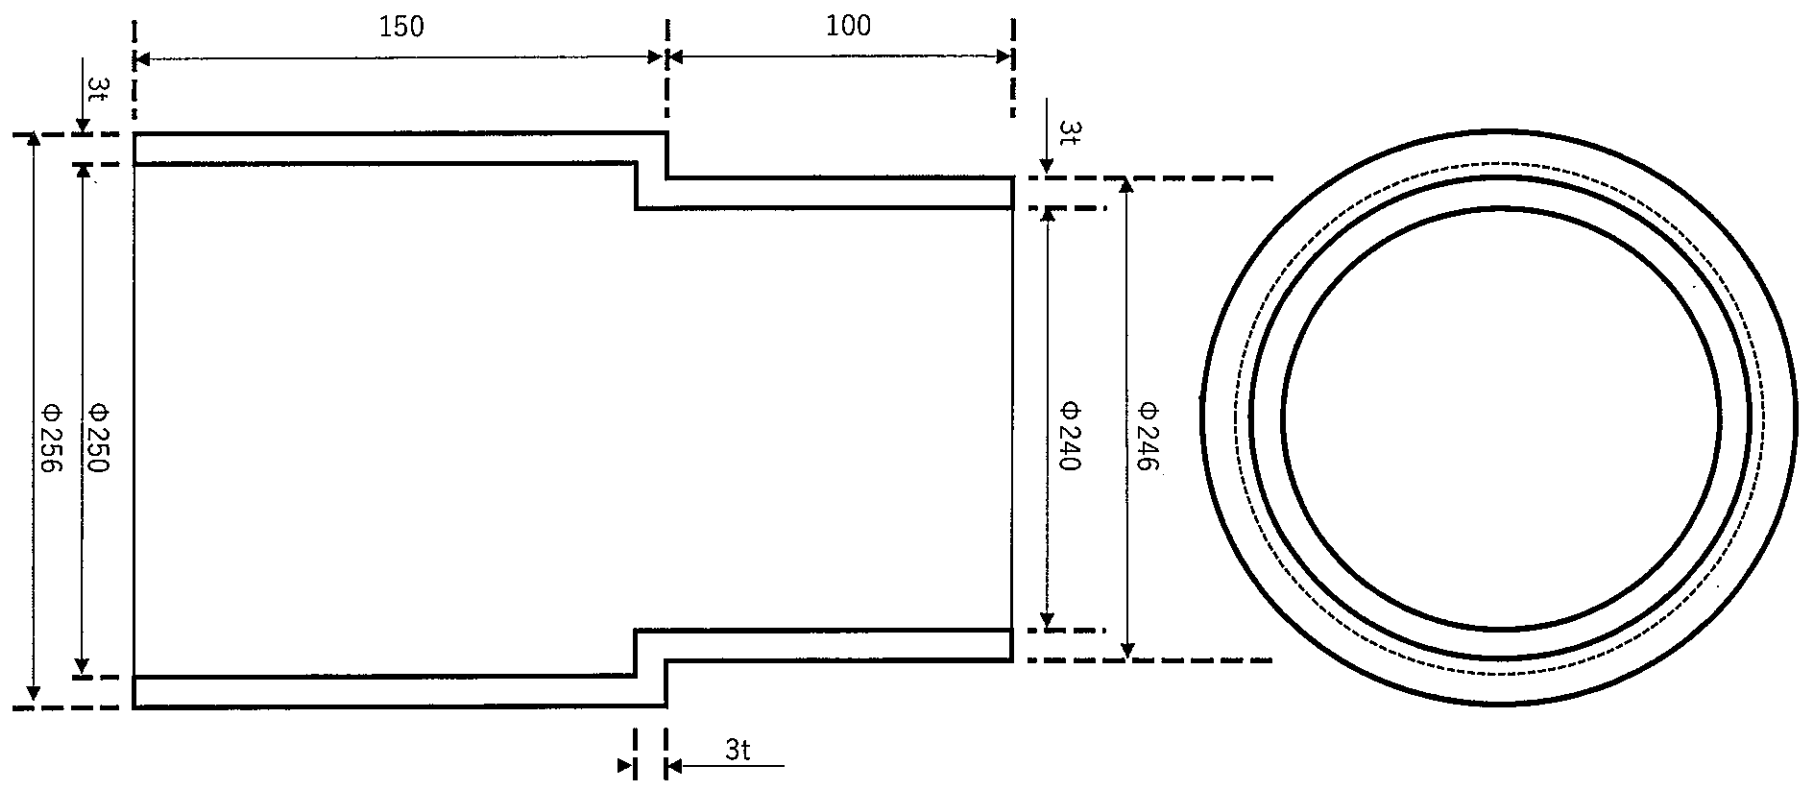

名称) 延長ダクト 材質) SUS304

$\Phi 250 \times 602L$

穴貫通 大きめ

名称) ダクトアタッチメント 材質) SUS304

φ260 x 252L

穴貫通 大きめ