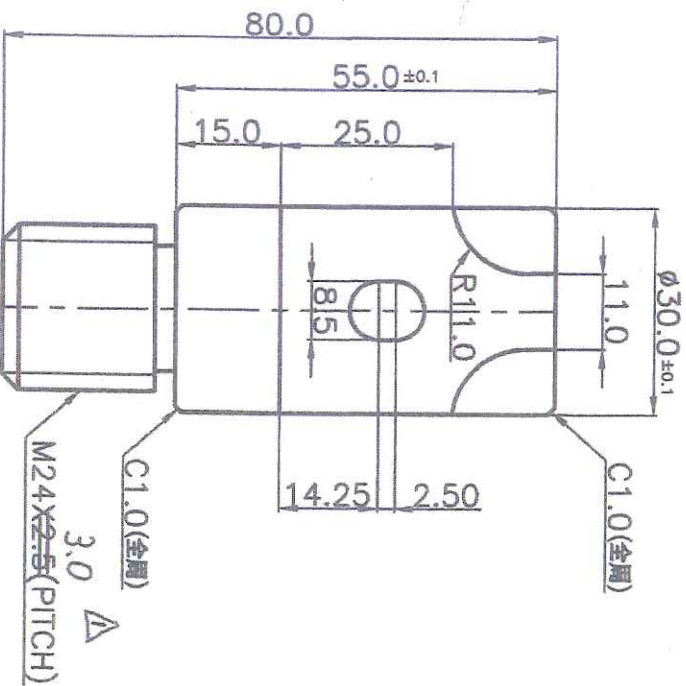

# T63-004J

トコネル 600

要 ミルミナ添付

△ 2012.11.14 仕様変更

2個製作

〒209-1173 千葉県君津市外舞輪2-8-7  
**東将精工株式会社**  
 君津営業所  
 TEL 0439-54-2121 FAX 0439-54-2124

1	20kN - ROD	INCONEL 600		φ30.0 X 80.0	
NO	PART NAME	MATERIAL	QTY	SPECIFICATION	REM
3rd	SCALE	1 / 1	UNIT	MM	
				DWG-NO	T63-004J