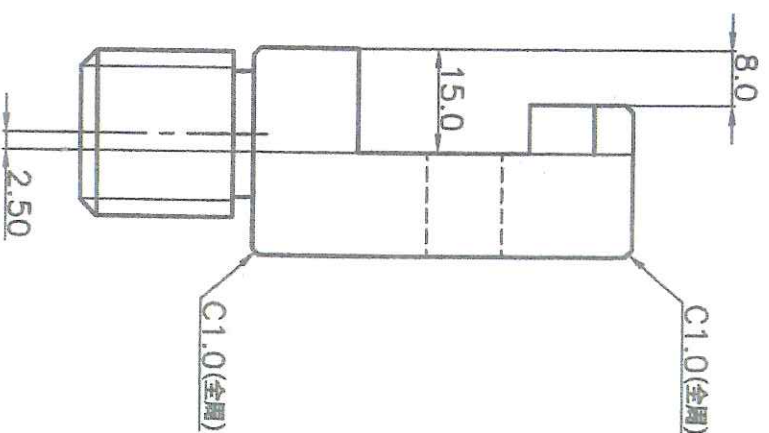

# T63-004J

トコネル 600

要 ミルミナ添付

△ 2012.11.14 仕様変更

2個製作

〒209-1173 千葉県君津市外舞輪2-8-7  
**東将精工株式会社**  
 君津営業所  
 TEL 0439-54-2121 FAX 0439-54-2124

1	20kN - ROD	INCONEL 600		φ30.0 X 80.0	
NO	PART NAME	MATERIAL	QTY	SPECIFICATION	REM
3rd	SCALE	1 / 1	UNIT	MM	
				DWG-NO	T63-004J